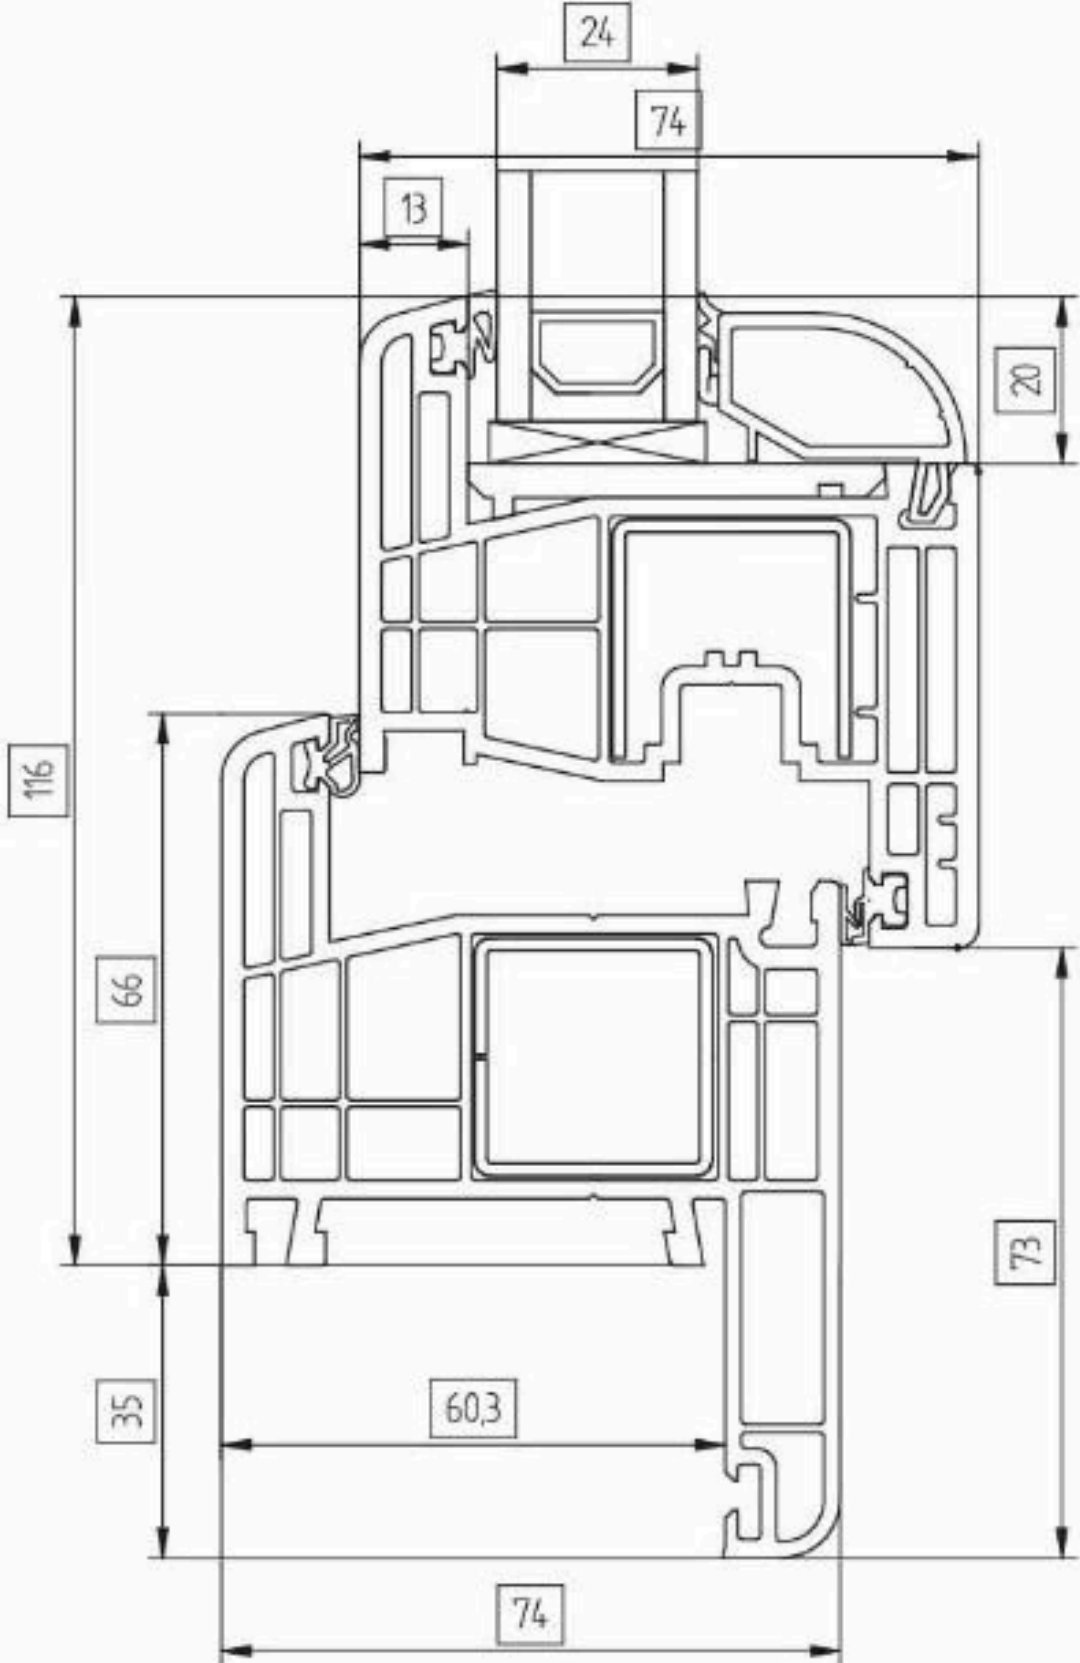

COMFORT 74 RENOWACJA (2 SZYBY) (35mm, 40mm, 45mm)

35 mm

40 mm

65 mm