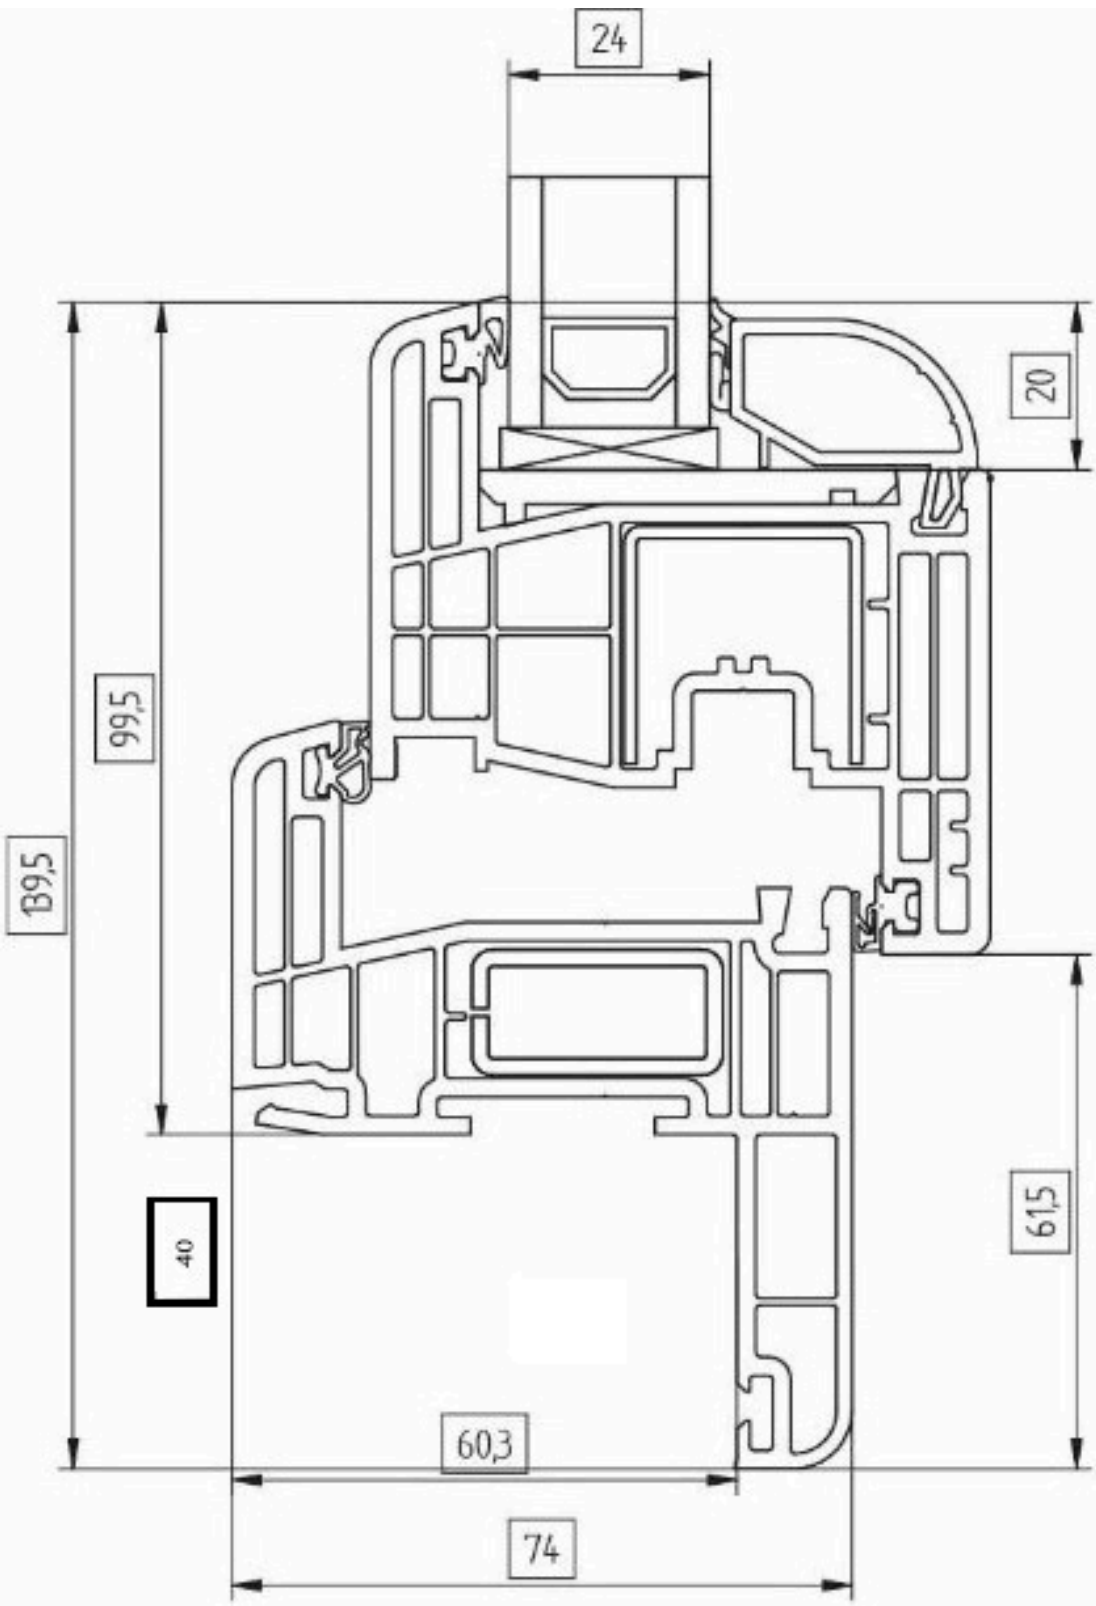

COMFORT 74 RENOWACJA (2 SZYBY) (35mm, 40mm, 45mm)

35 mm

40 mm

65 mm