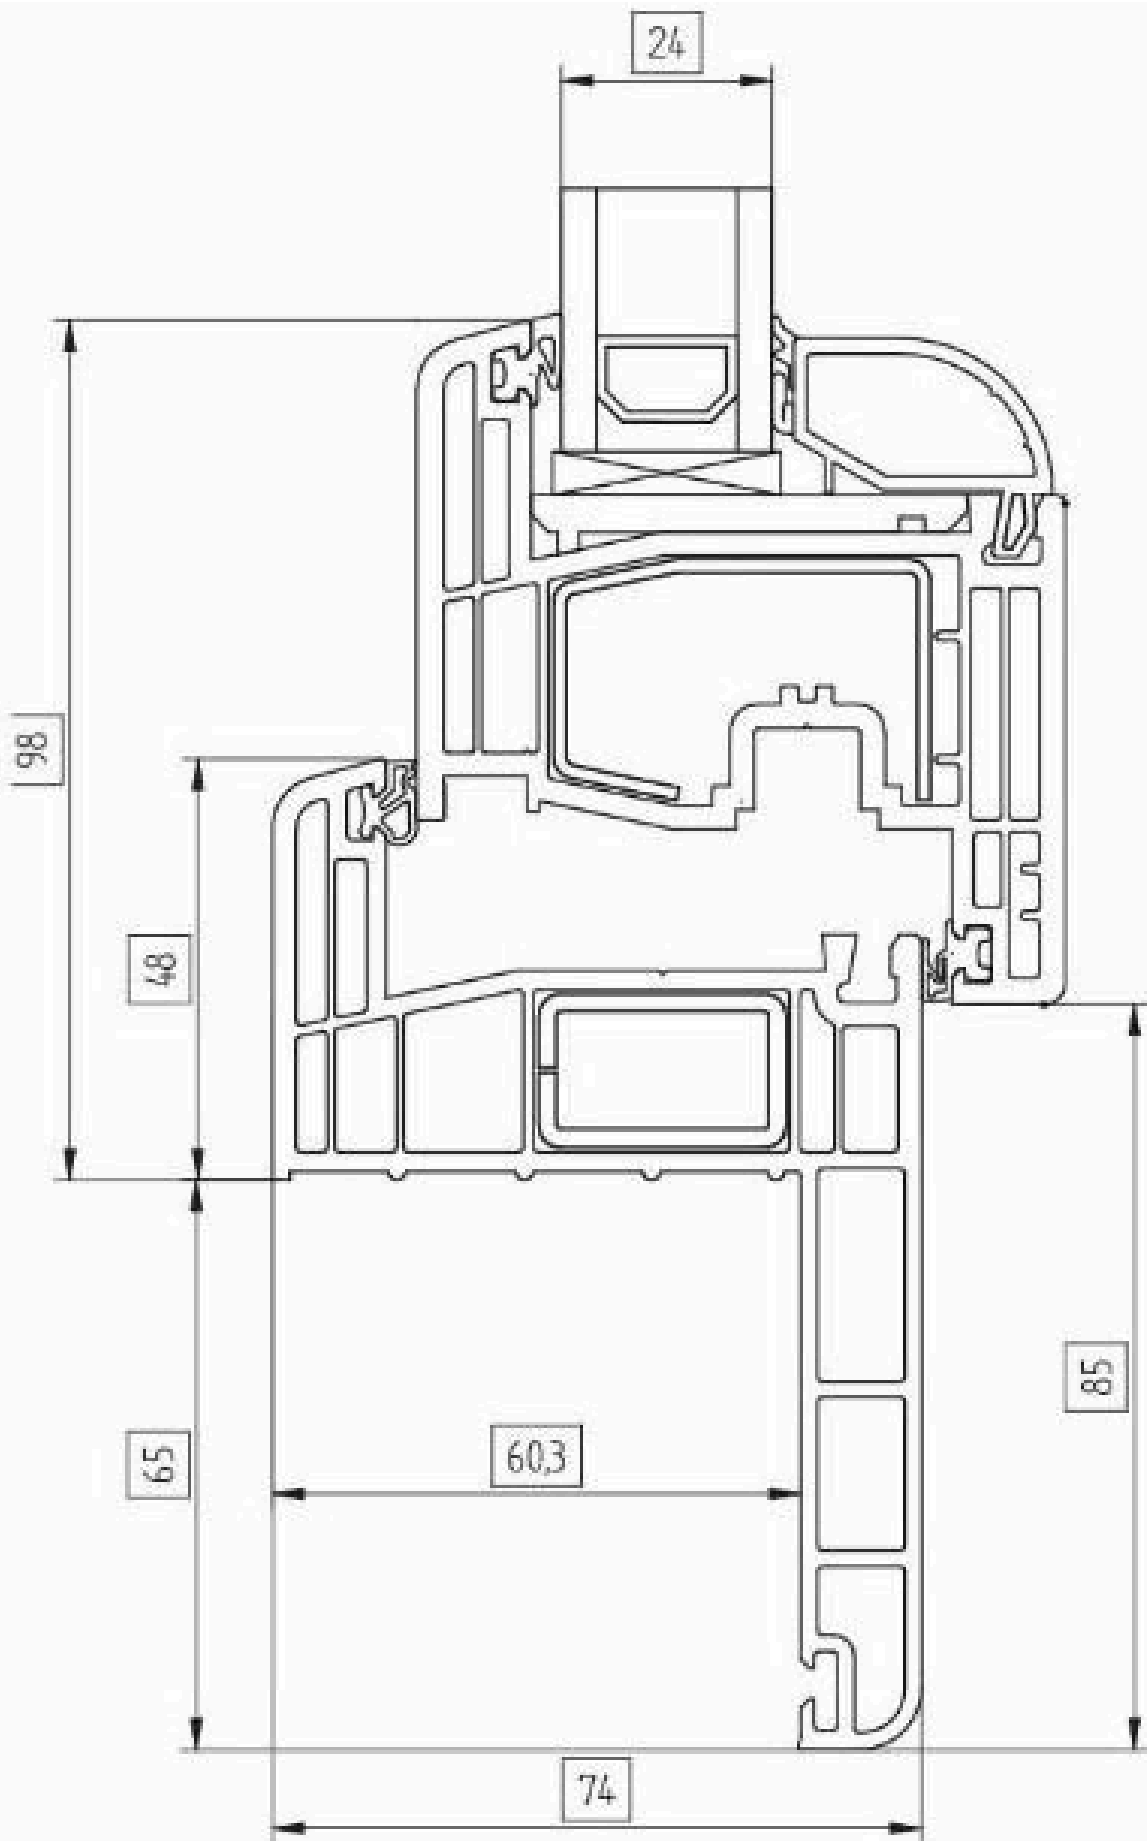

COMFORT 74 RENOWACJA (2 SZYBY) (35mm, 40mm, 45mm)

35 mm

40 mm

65 mm